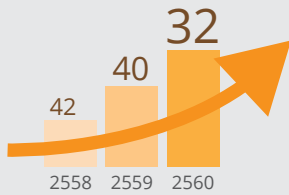

FACTS AND FIGURES

AUDIENCES

ผลการสำรวจผู้ใช้บน Longdo.com จำนวน 2,069 ตัวอย่าง ในเดือนพฤษภาคม 2559

TREND

ข้อมูลจาก Truehits

▶ Longdo.com ได้รับรางวัล Truehits Awards ในลำดับที่เพิ่มขึ้นทุกปี โดยล่าสุดได้ลำดับที่ 32 ในปี 2560

PAGE VIEWS

ข้อมูลจาก Truehits

▶ Longdo Dict (desktop site) มีการเข้าใช้งานกว่า 300,000 pageviews ต่อวัน (week-days) และ มากกว่า 180,000 pageviews ต่อวัน (weekends)

ADVERTISING

ตำแหน่งโฆษณา

ตำแหน่ง	ขนาด (pixel)	จำนวน page view ต่อเดือน	จำนวนการสลับวันไม่เกิน	ราคาต่อเดือน (บาท)
A	728X90	900,000	3	25,000
B	300X250	900,000	3	25,000
C	300X250	900,000	3	25,000

ตำแหน่ง	ขนาด (pixel)	จำนวน page view ต่อเดือน	จำนวนการสลับวันไม่เกิน	ราคาต่อเดือน (บาท)
D	728X90	9,000,000	5	30,000
E	300X250	9,000,000	5	30,000
F	300X250	9,000,000	5	30,000

หมายเหตุ

- ▶ *เป็นตัวเลขประมาณการจากสถิติที่ผ่านมา, ตัวเลขในแต่ละวันอาจ ขาดหรือเกิน แต่แนวโน้มจะเพิ่มขึ้นเรื่อยๆ
- ▶ ราคาขายโฆษณาจะถูกกว่าค่าเพิ่ม
- ▶ งดเว้นโฆษณาที่มีขนาดมากกว่า 6 เดือนขึ้นไป มีผลลด โปรดติดต่อพนักงานขาย
- ▶ การแสดงผลโฆษณาจะใช้ระบบหมุนเวียนแสดงผลหลายโฆษณา บนหน้าเว็บเดียวกัน โดยทางบริษัทฯ จะพยายามอย่างเต็มที่เพื่อให้โฆษณาของท่านถูกเรียกแสดงผลในแต่ละวันอย่างสม่ำเสมอ และผลรวมการแสดงผลในวันต่อวันไม่ต่ำกว่าจำนวน pageviews ที่ระบุไว้
- ▶ ในกรณีที่ระบบหรือเครือข่ายมีการขัดข้องด้วยสาเหตุต่างๆ รวมถึงกรณีที่เกิดจากความผิดพลาดในการดำเนินงานของทางบริษัทฯ เรา ทำให้โฆษณาของท่านปรากฏน้อยกว่าจำนวนครั้งที่ตกลง บริษัทฯ จะชดเชยโดยลงโฆษณาเพิ่มเติมให้ในวันหรือเดือนถัดไป เพื่อให้จำนวนครั้งในการแสดงผลโฆษณาของท่านไม่ต่ำกว่าที่ตกลง ทั้งนี้บริษัทฯ สงวนสิทธิ์ที่จะไม่คืนเงินค่าโฆษณาที่ท่านได้ชำระไว้แล้ว และพิจารณาการชดเชยหรือการชดเชยได้ ทั้งนี้บริษัทฯ ไม่รับผิดชอบเพิ่มเติมเกี่ยวกับ ความเสียหายที่เกิดขึ้นโดยตรงหรือโดยอ้อมจากเหตุการณ์กล่าว
- ▶ ทางบริษัทฯ สงวนสิทธิ์ในการเปลี่ยนแปลงอัตราหรือรูปแบบการโฆษณาโดยจำเป็นต่อหน้า รวมถึงสิทธิ์ในการตัดสินใจรับโฆษณาแต่ละชิ้น โดยพิจารณาจากความเหมาะสมในแบบนั้นๆ และไปจำเป็นต่อรายการเหตุผล