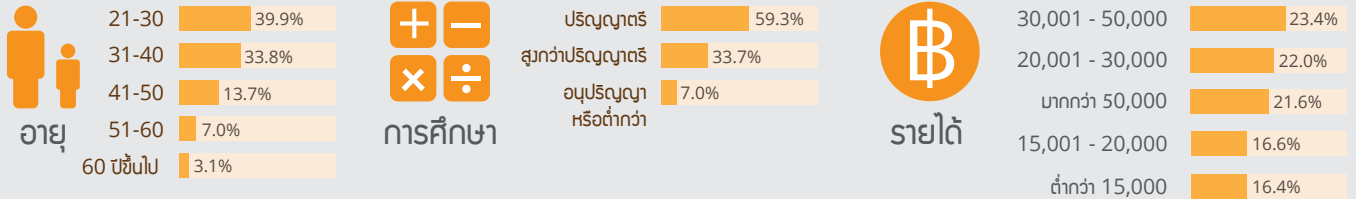

FACTS AND FIGURES

AUDIENCES

ผลการสำรวจผู้ใช้บน Longdo.com จำนวน 2,069 ตัวอย่าง ในเดือนพฤษภาคม 2559

TREND

ข้อมูลจาก Truehits

▶ Longdo.com ได้รับรางวัล Truehits Awards ในลำดับที่เพิ่มขึ้นทุกปี โดยล่าสุดได้ลำดับที่ 32 ในปี 2560

PAGE VIEWS

ข้อมูลจาก Truehits

▶ Longdo Dict (desktop site) มีการเข้าใช้งานกว่า 300,000 pageviews ต่อวัน (week-days) และ มากกว่า 180,000 pageviews ต่อวัน (weekends)

ADVERTISING

ตำแหน่งโฆษณา

ตำแหน่ง	ขนาด (pixel)	จำนวน page view ต่อเดือน	จำนวนการสลับวันไม่เกิน	ราคาต่อเดือน (บาท)
A	728X90	900,000	3	25,000
B	300X250	900,000	3	25,000
C	300X250	900,000	3	25,000

ตำแหน่ง	ขนาด (pixel)	จำนวน page view ต่อเดือน	จำนวนการสลับวันไม่เกิน	ราคาต่อเดือน (บาท)
D	728X90	9,000,000	5	30,000
E	300X250	9,000,000	5	30,000
F	300X250	9,000,000	5	30,000

หมายเหตุ

- ▶ *เป็นตัวเลขประมาณการจากสถิติที่ผ่านมา, ตัวเลขในแต่ละวันอาจ ขาดหรือเกิน แต่แนวโน้มจะเพิ่มขึ้นเรื่อยๆ
- ▶ ราคาขายโฆษณาจะถูกกว่าค่าเพิ่ม
- ▶ งดเว้นโฆษณาที่มีขนาดมากกว่า 6 เดือนขึ้นไป มีผลลด โปรดติดต่อพนักงานขาย
- ▶ การแสดงผลโฆษณาจะใช้ระบบหมุนเวียนแสดงผลหลายโฆษณา บนหน้าเว็บเดียวกัน โดยทางบริษัทฯ จะพยายามอย่างเต็มที่เพื่อให้โฆษณาของท่านถูกเรียกแสดงผลในแต่ละวันอย่างสม่ำเสมอ และผลรวมการแสดงผลในวันต่อวันไม่ต่ำกว่าจำนวน pageviews ที่ระบุไว้
- ▶ ในกรณีที่ระบบหรือเครือข่ายมีการขัดข้องด้วยสาเหตุต่างๆ รวมถึงกรณีที่เกิดจากความผิดพลาดในการดำเนินงานของทางบริษัทฯ เรา ทำให้โฆษณาของท่านปรากฏน้อยกว่าจำนวนครั้งที่ตกลง บริษัทฯ จะชดเชยโดยลงโฆษณาเพิ่มเติมให้ในวันหรือเดือนถัดไป เพื่อให้จำนวนครั้งในการแสดงผลโฆษณาของท่านไม่ต่ำกว่าที่ตกลง ทั้งนี้บริษัทฯ สงวนสิทธิ์ที่จะไม่คืนเงินค่าโฆษณาที่ท่านได้ชำระไว้แล้ว และพิจารณาการชดเชยหรือการชดเชยได้ ทั้งนี้บริษัทฯ ไม่รับผิดชอบเพิ่มเติมเกี่ยวกับ ความเสียหายที่เกิดขึ้นโดยตรงหรือโดยอ้อมจากเหตุการณ์กล่าว
- ▶ ทางบริษัทฯ สงวนสิทธิ์ในการเปลี่ยนแปลงอัตราหรือรูปแบบการโฆษณาโดยจำเป็นต่อหน้า รวมถึงสิทธิ์ในการตัดสินใจรับโฆษณาแต่ละชิ้น โดยพิจารณาจากความเหมาะสมในแบบนั้นๆ และไปจำเป็นต่อรายการเหตุผล